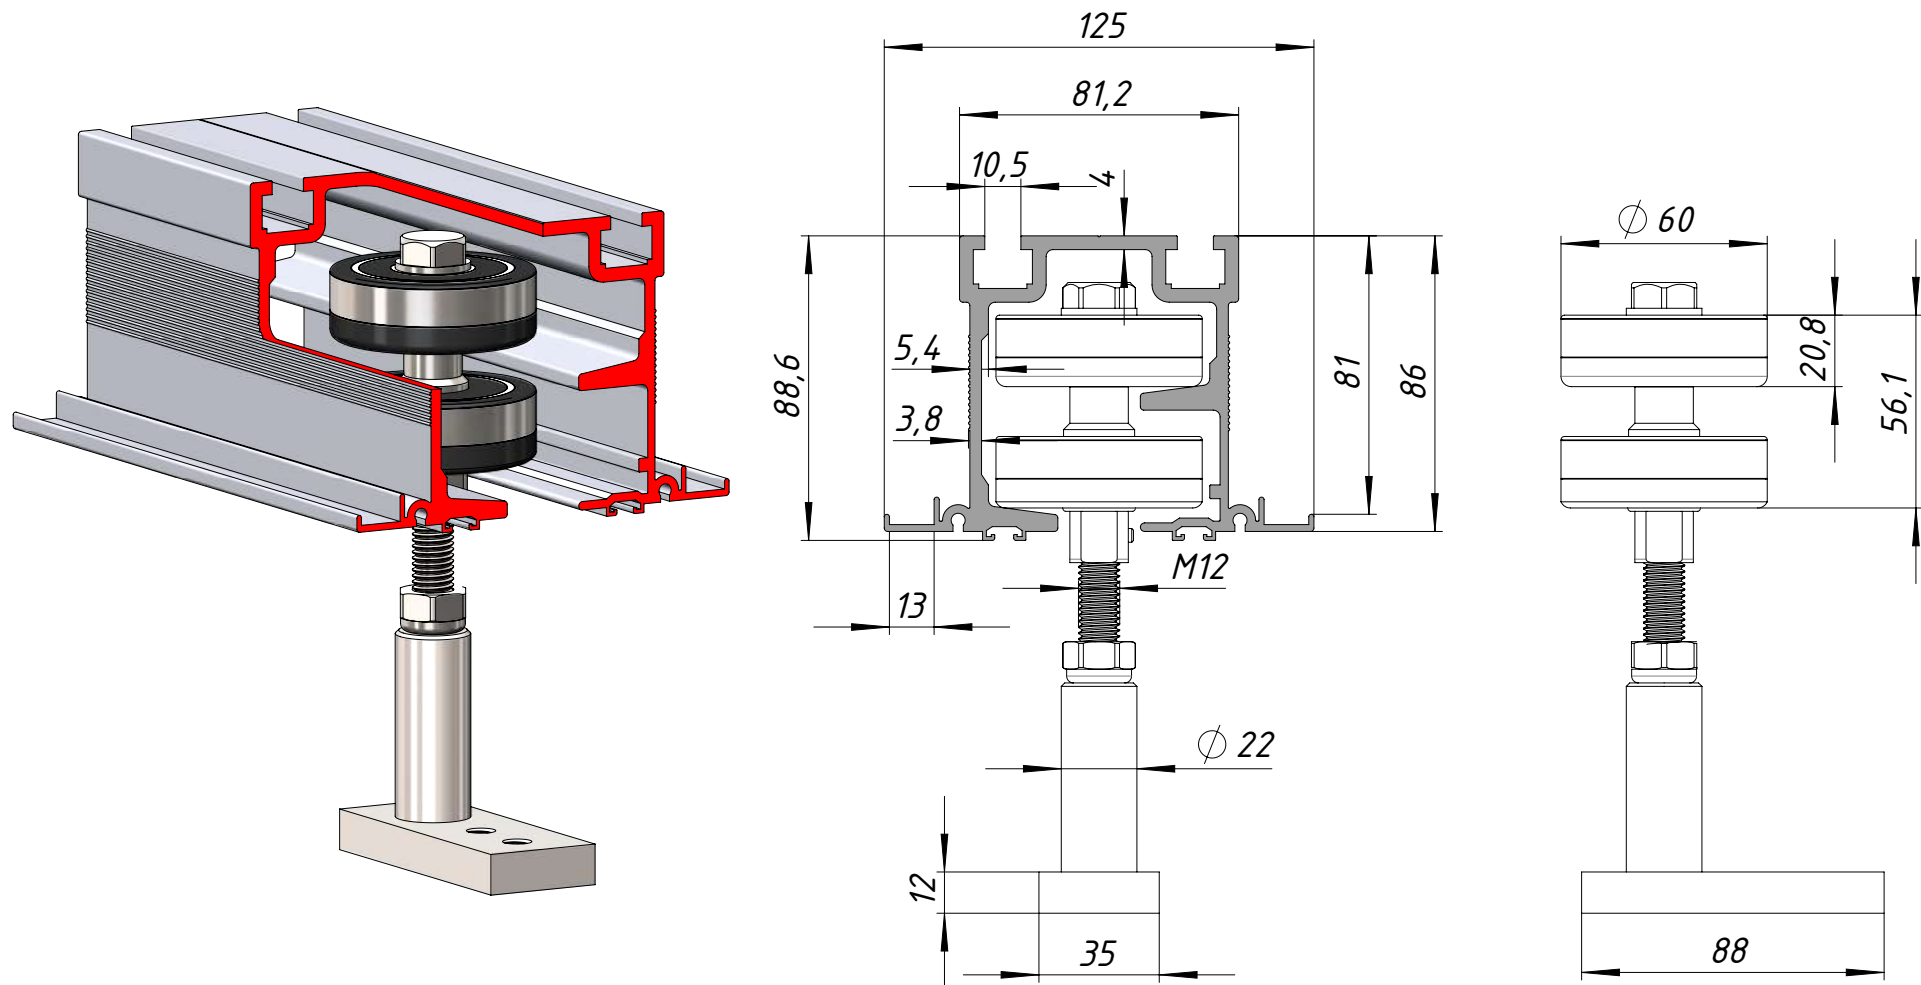

## Несущий трек и каретка

Тип трека - AJAX 4725

Используется с горизонтальными каретками AJAX

Максимальная несущая способность - 3000 кг/м